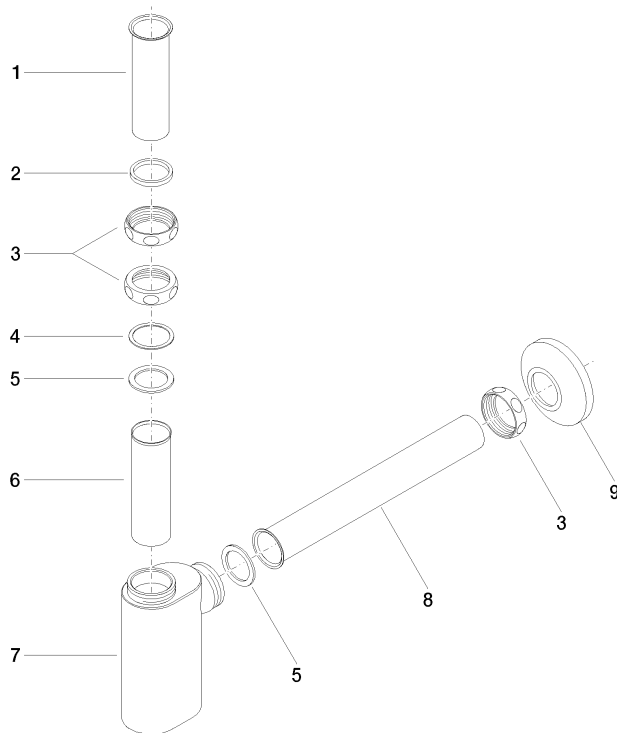

10 040 970

- Rosette Ø 80 mm

	Champagne gebürstet (22kt Gold)	10 040 970-46
	Chrom	10 040 970-00
	Platin gebürstet	10 040 970-06
	Platin	10 040 970-08
	Messing (23kt Gold)	10 040 970-09
	Dark Chrome	10 040 970-19
	Messing gebürstet (23kt Gold)	10 040 970-28
	Champagne (22kt Gold)	10 040 970-47
	Dark Platinum gebürstet	10 040 970-99

10 040 970

mm [inches]

10 040 970

Ersatzteile für die
anderen
Oberflächenvarianten
finden Sie hier:
Chrom

Ersatzteilstückliste

Nr.	Artikelnummer	Benennung	Verbaumenge	Lieferzeit
1	09 28 23 005-46	Rohr	1	30
2	09 14 05 017 90	Dichtung	1	2
3	09 23 30 015-46	Mutter	3	30
4	09 28 10 003 90	Ring	1	2
5	09 14 05 016 90	Dichtung NBR 70 39,0 x 29,0 x 2,0 mm -	2	2
6	09 28 23 006 90	Rohr	1	2
7	09 19 22 080-46	Gehäuse	1	30
8	09 28 23 002-46	Rohr	1	30
9	90 27 01 015 00-46	Rosette	1	-