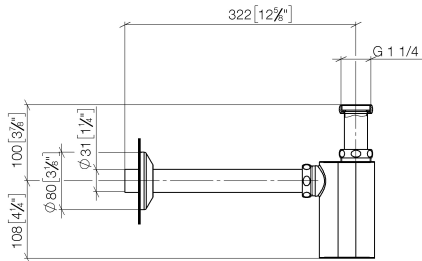

10 040 970

- Rosette Ø 80 mm

	Champagne gebürstet (22kt Gold)	10 040 970-46
	Chrom	10 040 970-00
	Platin gebürstet	10 040 970-06
	Platin	10 040 970-08
	Messing (23kt Gold)	10 040 970-09
	Dark Chrome	10 040 970-19
	Messing gebürstet (23kt Gold)	10 040 970-28
	Champagne (22kt Gold)	10 040 970-47
	Dark Platinum gebürstet	10 040 970-99

10 040 970

mm [inches]

10 040 970

Ersatzteile für die
anderen
Oberflächenvarianten
finden Sie hier:
Chrom

Ersatzteilstückliste

Nr.	Artikelnummer	Benennung	Verbaumenge	Lieferzeit
1	09 28 23 005-46	Rohr	1	30
2	09 14 05 017 90	Dichtung	1	2
3	09 23 30 015-46	Mutter	3	30
4	09 28 10 003 90	Ring	1	2
5	09 14 05 016 90	Dichtung NBR 70 39,0 x 29,0 x 2,0 mm -	2	2
6	09 28 23 006 90	Rohr	1	2
7	09 19 22 080-46	Gehäuse	1	30
8	09 28 23 002-46	Rohr	1	30
9	90 27 01 015 00-46	Rosette	1	-